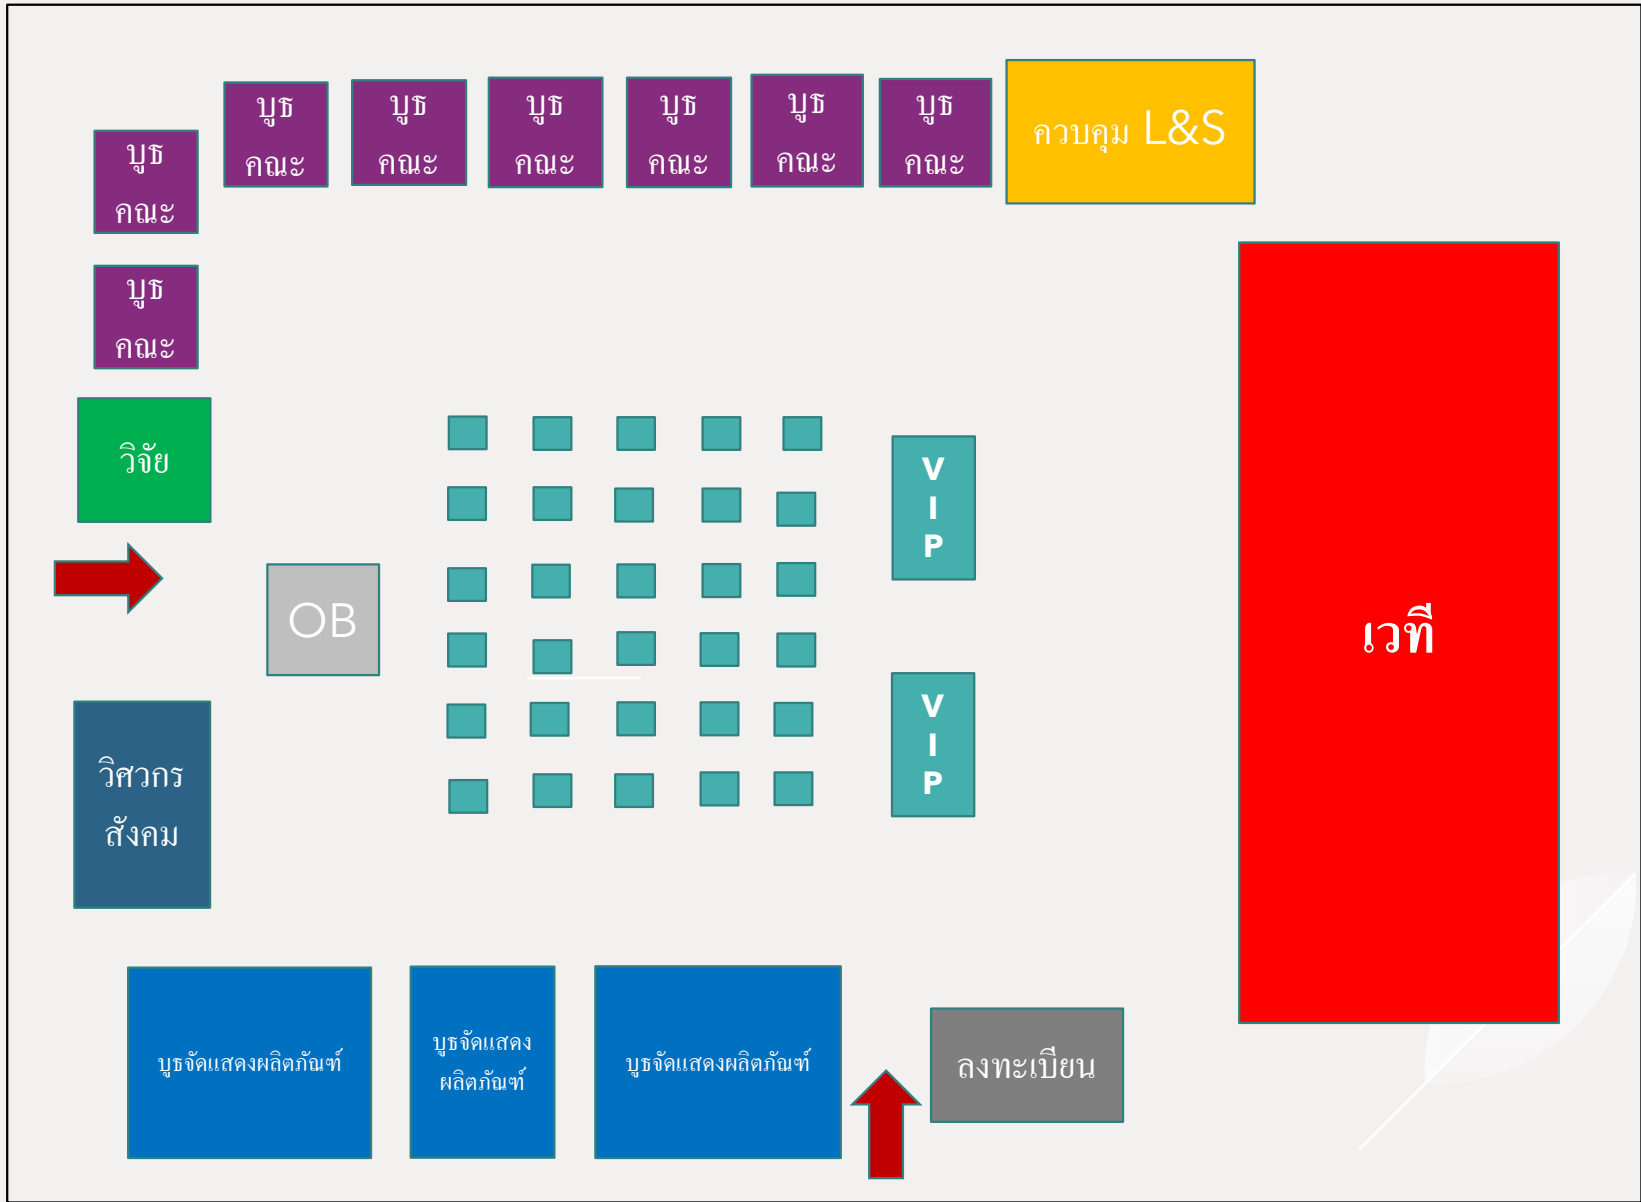

โครงการจัดเวทีนำเสนอบทเรียนและข้อเสนอเชิงนโยบาย

การจัดเวทีนำเสนอผลการดำเนินงานยุทธศาสตร์ราชภัฏเพื่อการพัฒนาท้องถิ่น

๒๗ กรกฎาคม ๒๕๖๖ ณ หอประชุมวไลยอลงกรณ์

- | | |
|-------------------|---|
| ๑๑.๐๐ – ๑๓.๐๐ น. | การแสดงดนตรีจากวง VRU Winds Symphony |
| ๑๓.๐๐ – ๑๓.๔๕ น. | SDGs Forum |
| ๑๓.๔๕ – ๑๔.๐๐ น. | - พิธีเปิดงาน “One Heart for Community Development” ใน VALAYA: Show Case ๒๐๒๓ ครั้งที่ ๓
- ประธานในพิธี และหน่วยงานส่วนราชการ ถ่ายรูปร่วมกัน (New Normal)
- ประธานในพิธีนำคณะหน่วยงานส่วนราชการ เดินเยี่ยมชมสินค้าชุมชน และบูธจากคณะต่าง ๆ ของมหาวิทยาลัย |
| ๑๔.๐๐ – ๑๕.๐๐ น. | - เสวนาผลลัพธ์การดำเนินงานตัวแทน จากชุมชนที่ประสบความสำเร็จ
- เสวนาถอดบทเรียนการดำเนินงานเชิงพื้นที่จากตัวแทนผู้จัดการพื้นที่ (AM)
- เสวนาสร้างแรงบันดาลใจจากเพื่อนสู่เพื่อน จากตัวแทนนักศึกษาในโครงการ Start Up และวิศวกรสังคม |
| ๑๕.๐๐ - เป็นต้นไป | ร่วมสนุกไปกับมินิคอนเสิร์ตจากคุณแสดมภ์ อภิวัชร |

หอประชุม

ชั่งสินค้านักศึกษาแต่ละคณะ 21 ชั่ง